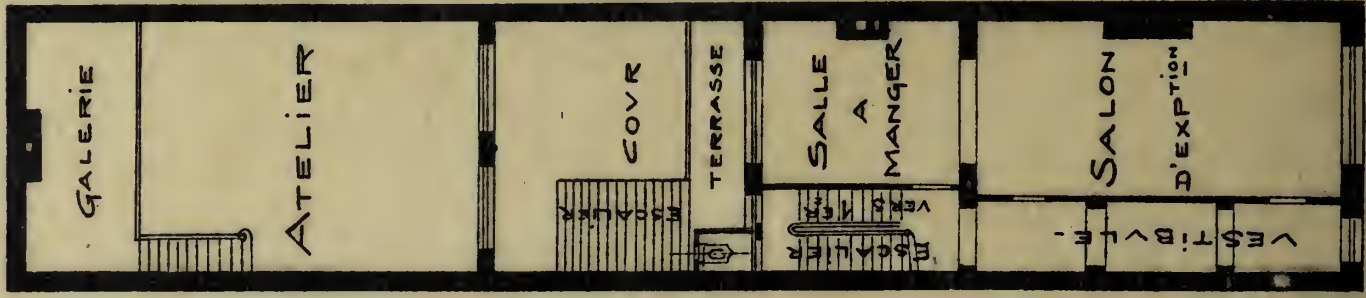

Г. АРХИТЕСТЕ : ДИОНГРЕ

УДЕРЖАНИЕ. МОИЛ ВЕ ВРА. ЭТИТРАДА'Е РАИЛЭТА СЕВА МОСИАН

КЩЕГКЕ : ОУНОО В.М.

Maison avec Atelier d'Artiste, Rue du Lion, à Schaerbeek-Bruxelles.

M. J. Diongre, Architecte

MAISON AVEC ATELIER D'ARTISTE . RVE DV LION . SCHAERBEEK.